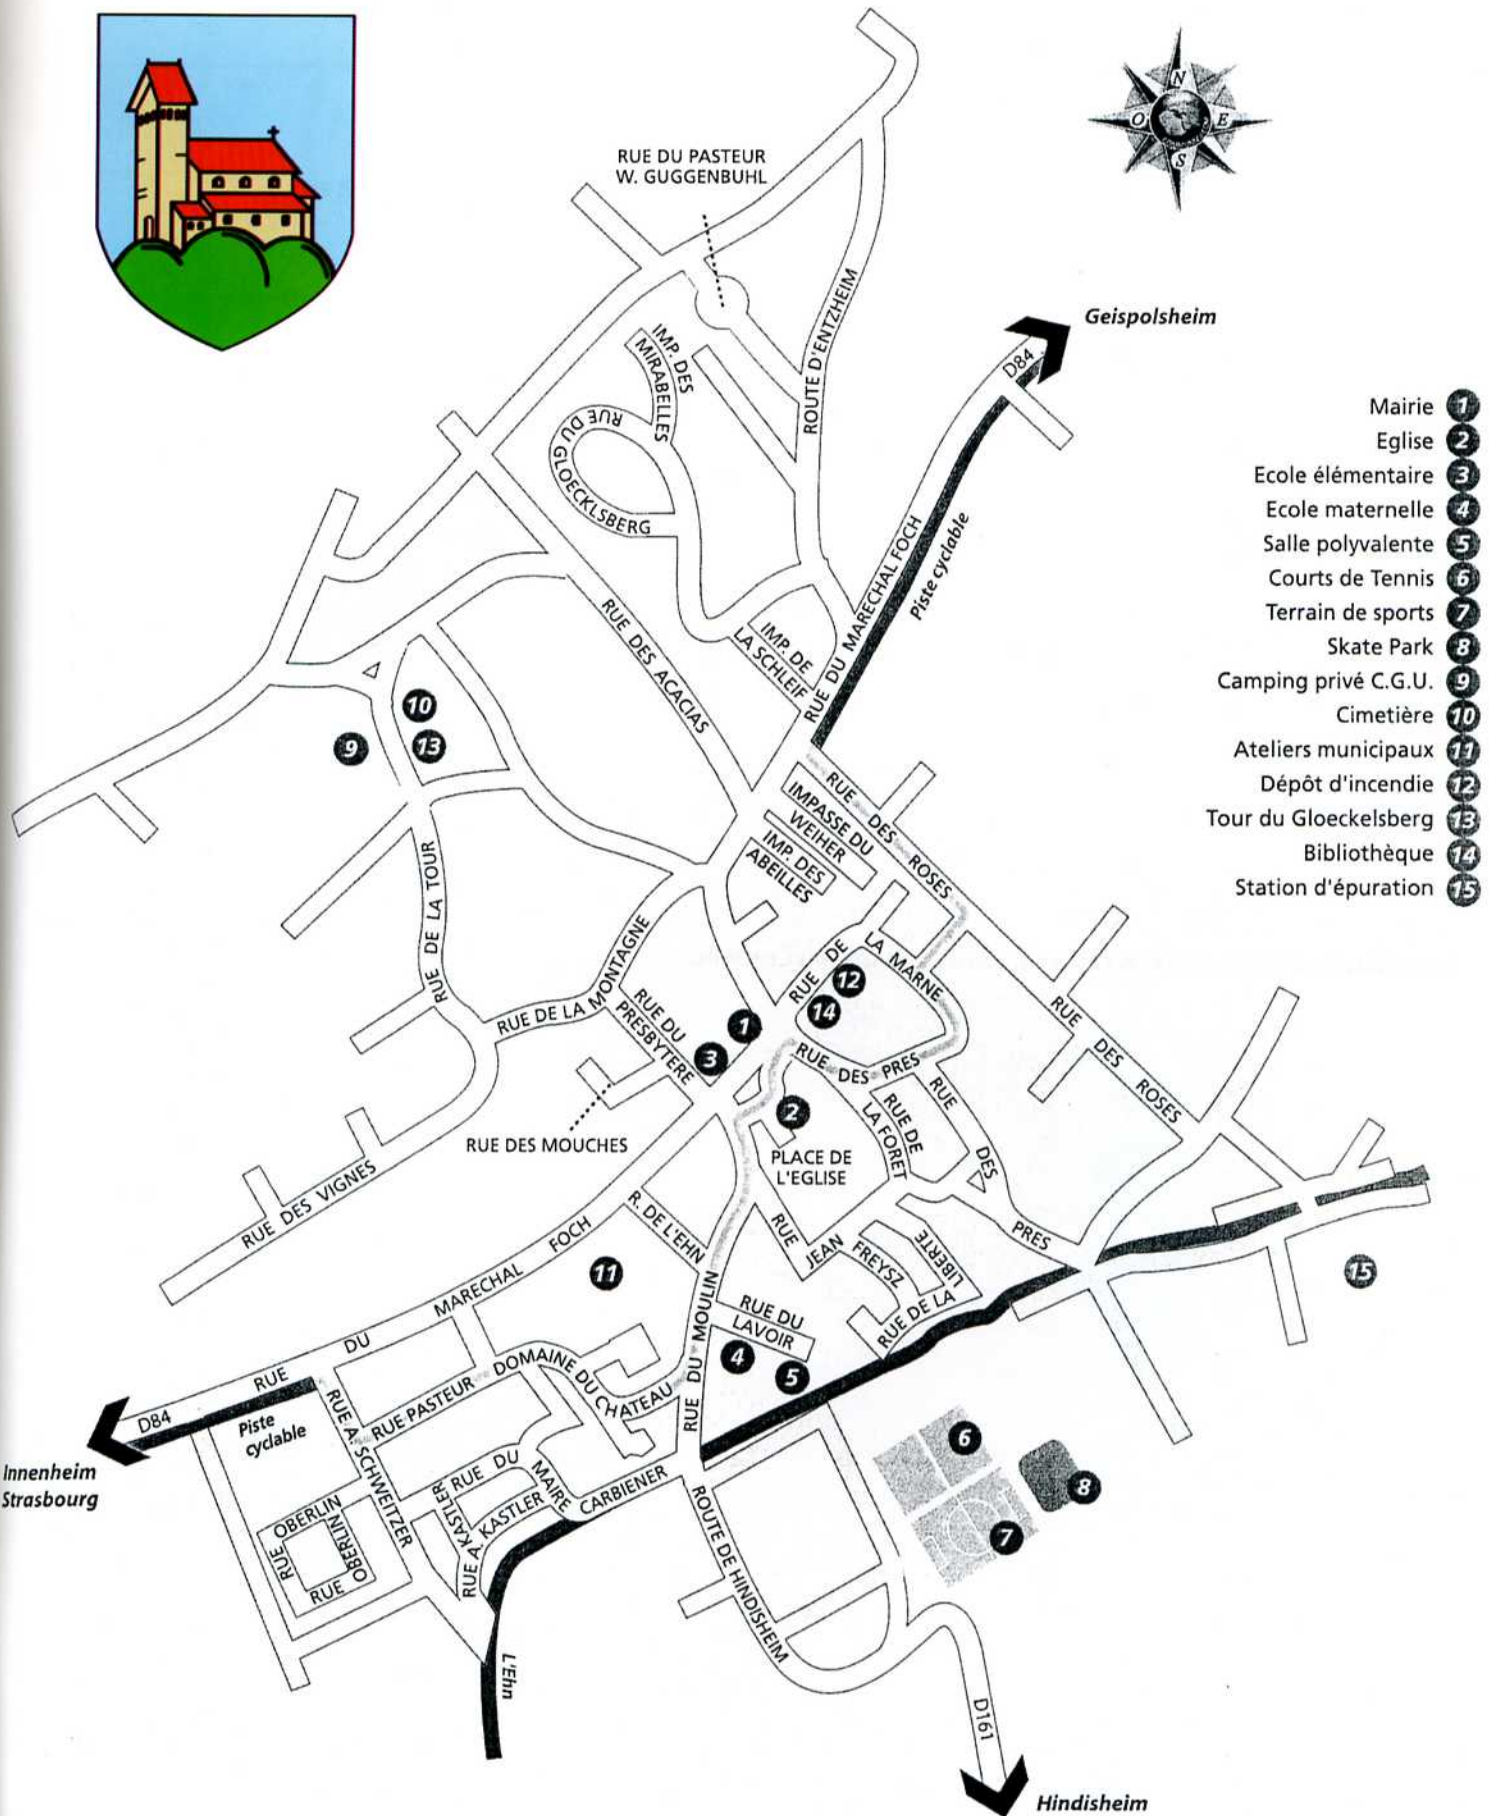

PLAN DE BLAESHEIM

- Mairie 1
- Eglise 2
- Ecole élémentaire 3
- Ecole maternelle 4
- Salle polyvalente 5
- Courts de Tennis 6
- Terrain de sports 7
- Skate Park 8
- Camping privé C.G.U. 9
- Cimetière 10
- Ateliers municipaux 11
- Dépôt d'incendie 12
- Tour du Gloeckelsberg 13
- Bibliothèque 14
- Station d'épuration 15